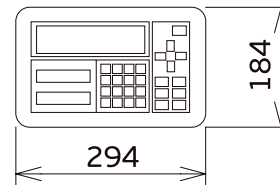

ГАБАРИТНЫЕ РАЗМЕРЫ_ViBRA FZ

FZ 623Ex

FZ 3202Ex - FZ 15001Ex

FZ 30K0.1GEx

FZ 60K0.1GEx - FZ200K1GEx

FZ 150K1GEx

FZ 300K1GFEx