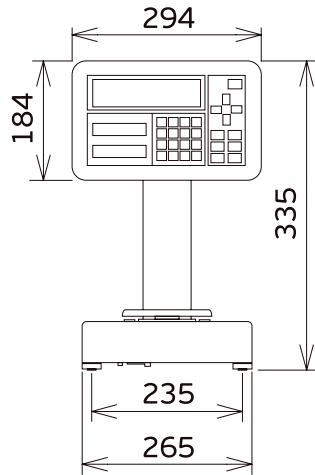

ГАБАРИТНЫЕ РАЗМЕРЫ_ViBRA FZ

FZ 623Ex

FZ 3202Ex - FZ 15001Ex

FZ 30K0.1GEx

FZ 60K0.1GEx - FZ200K1GEx

FZ 150K1GEx

FZ 300K1GFEx