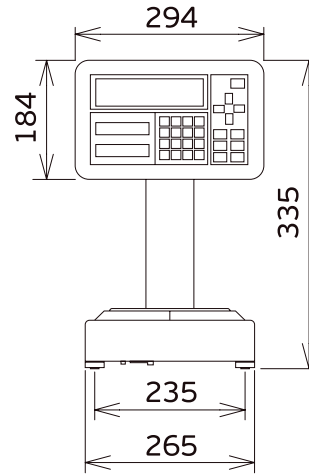

ГАБАРИТНЫЕ РАЗМЕРЫ_ViBRA FZ

FZ 623Ex

FZ 3202Ex - FZ 15001Ex

FZ 30K0.1GEx

FZ 60K0.1GEx - FZ200K1GEx

FZ 150K1GEx

FZ 300K1GFEx