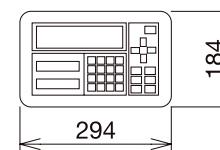

# ГАБАРИТНЫЕ РАЗМЕРЫ\_ViBRA FS

FS 623

FS 3202-FS 15001

FS 30K0.1G

FS 60K0.1G-FS 200K1G

FS 150K1GF

FS 300K1GF