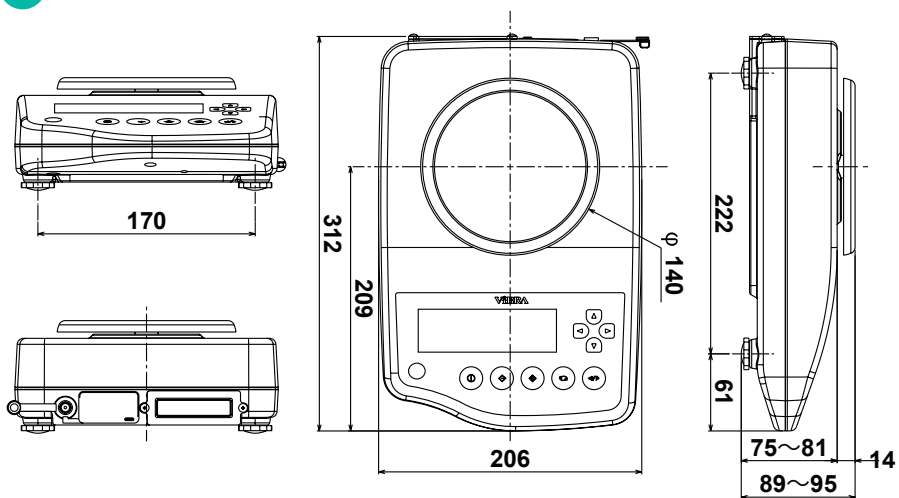

# ГАБАРИТНЫЕ РАЗМЕРЫ\_VIBRA CJ

CJ-220ER - CJ-820ER

CJ-2200ER - CJ-15KER