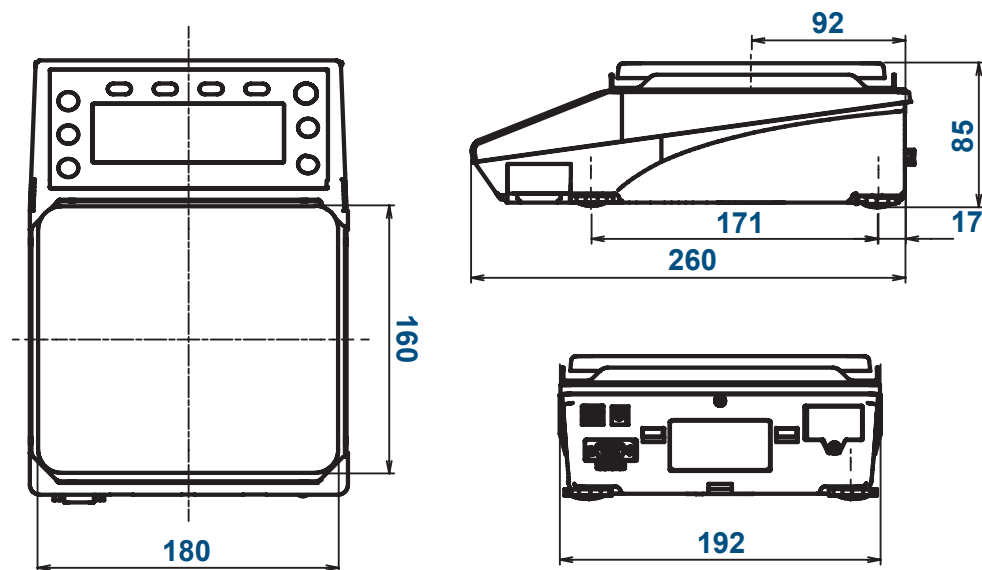

## ГАБАРИТНЫЕ РАЗМЕРЫ\_ViBRA ALE

● ALE 223(R) - ALE 1200(R)

● ALE 1502(R) - ALE 15001(R)